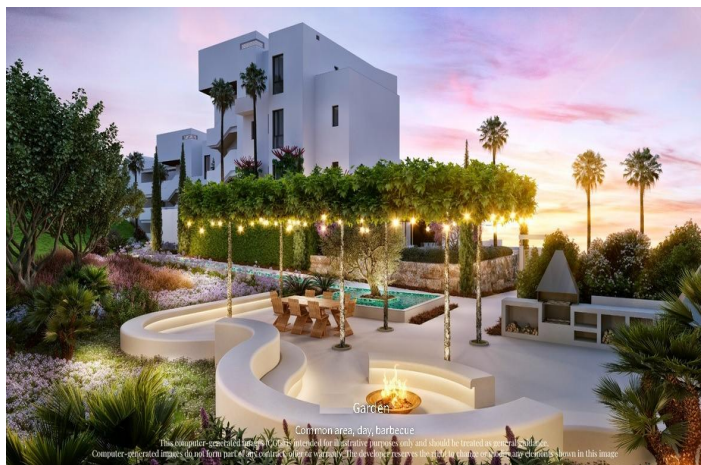

Apartamento en venta en Ojén, Marbella

750.000 €

Referencia: SP0481 Dormitorios: 2 Baños: 2 Construido: 226m² Terraza: 44m²

Costa del Sol, Ojén

IMPRESIONANTE RESIDENCIAL DE OBRA NUEVA Impresionante residencial con apartamentos y áticos de 2 y 3 dormitorios orientados al sur, desde donde disfrutar de impresionantes vistas al Mediterráneo. Zonas de estar y comedor abiertas con cocinas integradas, donde fluye la luz y la calma y la brisa del mar. El diseño mezcla espacios interiores y terrazas para una experiencia mediterránea única. El dormitorio principal tiene baño en suite así como vestidor. Cada apartamento dispone de plaza de aparcamiento y trastero. Las zonas comunes ofrecen amplias zonas verdes, piscina exterior, ideales para quienes buscan disfrutar del clima mediterráneo.Con una exclusiva zona de relax diseñada para el ocio para los residentes de la comunidad, este espacio común incluye zonas de relajación al aire libre, barbacoa, chimenea, zona de estar, rincón de bebidas y mucho más. Disfrute de las vistas al Mediterráneo mientras trabaja, se relaciona o simplemente se relaja. No se pierda esta oportunidad única de mejorar su experiencia vital.Muy cerca de Marbella, considerada la capital de la Costa del Sol occidental. Bañada por el mar y resguardada de las montañas, con espléndidas y extensas playas de aguas tranquilas a lo largo de 27 Km de costa, atractivos naturales, puertos deportivos, sus 21 campos de golf, y una amplia oferta gastronómica, desde los típicos "chiringuitos" de playa y bares de tapas, hasta los más lujosos restaurantes con estrella Michelin. Todo esto, sumado a su microclima con 320 días de sol al año, convierten a Marbella en uno de los destinos más cotizados para vivir en España.924

Características:

Gimnasio

Gated

Double Bedrooms: 2

Elevator/Lift

BBQ

Near Trees

Beach: 5000 Meters