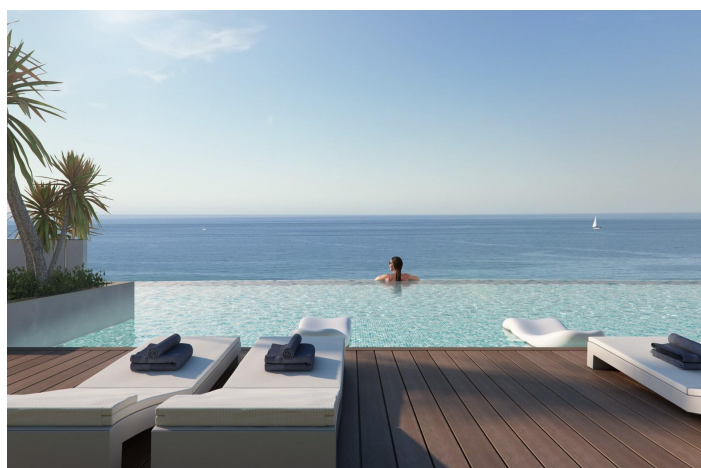

Wohnung zum Verkauf in Casares, Casares

398.000 €

Referenz: N7837 Schlafzimmer: 2 Badezimmer: 2 Garten: 106m² Terrasse: 20m²