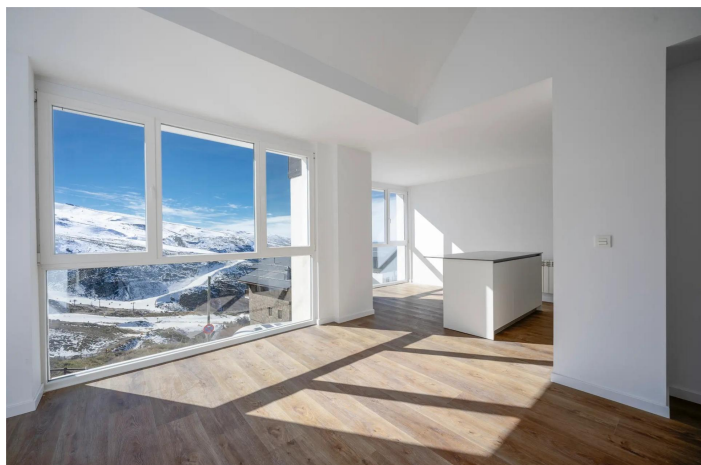

Ático en venta en Monachil, Granada

345.000 €

Referencia: RS71721 Dormitorios: 1 Baños: 1 Construido: 66m²

Granada, Monachil

RESIDENCIAL DE OBRA NUEVA EN SIERRA NEVADAResidencial de obra nueva consta de 20 estudios y apartamentos listos para entregar, que fusionan a la perfección la autenticidad de la tradición y el confort moderno.Cada detalle ha sido meticulosamente seleccionado para proporcionar una experiencia de vida excepcional. Desde cocinas equipadas con tecnología de última generación, hasta grandes ventanales diseñados para deleitar con vistas incomparables.Suelos y baños con materiales de Porcelanosa para disfrutar de la máxima garantía y confort.Uno de los pocos complejos de nueva construcción en Sierra Nevada. Disfrute de un relax total después de un emocionante día en las pistas. El complejo cuenta con una sauna, perfecta para desconectar y rejuvenecer cuerpo y mente. También hay un versátil espacio polivalente, perfecto para compartir momentos inolvidables con familiares y amigos.En este idílico paraíso invernal, la diversidad está en el corazón de cada residencia, garantizando que cada residente encuentre su hogar perfecto.Estratégicamente situado, este exclusivo complejo residencial se encuentra a sólo 5 minutos a pie del telesilla Virgen de las Nieves, que le transportará directamente a las emocionantes pistas de esquí.En el corazón de Sierra Nevada, Pradollano se erige como epicentro urbano y comercial, ofreciéndole todas las comodidades a su alcance.Residencial entiende la importancia de tener un espacio dedicado para el equipo de nieve. Por este motivo, casi todas las viviendas incluyen un guardaesquí, una plaza de garaje y un trastero, diseñados para mantener todo su equipo de invierno en perfectas condiciones.924