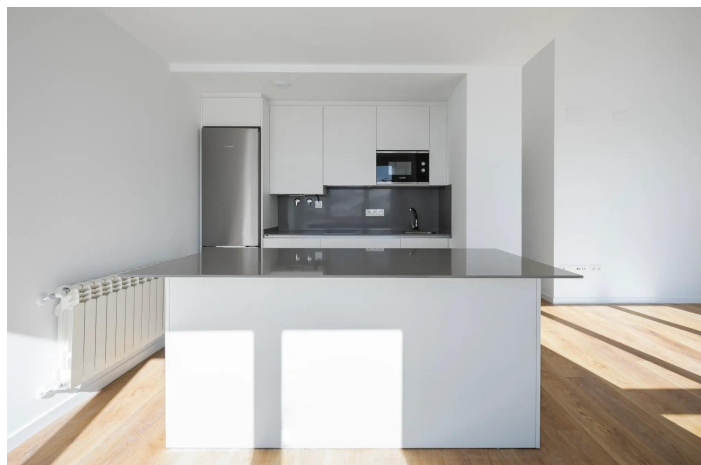

Ático en venta en Monachil, Granada

345.000 €

Referencia: RS71721 Dormitorios: 1 Baños: 1 Construido: 66m²

Granada, Monachil

RESIDENCIAL DE OBRA NUEVA EN SIERRA NEVADAResidencial de obra nueva consta de 20 estudios y apartamentos listos para entregar, que fusionan a la perfección la autenticidad de la tradición y el confort moderno.Cada detalle ha sido meticulosamente seleccionado para proporcionar una experiencia de vida excepcional. Desde cocinas equipadas con tecnología de última generación, hasta grandes ventanales diseñados para deleitar con vistas incomparables.Suelos y baños con materiales de Porcelanosa para disfrutar de la máxima garantía y confort.Uno de los pocos complejos de nueva construcción en Sierra Nevada. Disfrute de un relax total después de un emocionante día en las pistas. El complejo cuenta con una sauna, perfecta para desconectar y rejuvenecer cuerpo y mente. También hay un versátil espacio polivalente, perfecto para compartir momentos inolvidables con familiares y amigos.En este idílico paraíso invernal, la diversidad está en el corazón de cada residencia, garantizando que cada residente encuentre su hogar perfecto.Estratégicamente situado, este exclusivo complejo residencial se encuentra a sólo 5 minutos a pie del telesilla Virgen de las Nieves, que le transportará directamente a las emocionantes pistas de esquí.En el corazón de Sierra Nevada, Pradollano se erige como epicentro urbano y comercial, ofreciéndole todas las comodidades a su alcance.Residencial entiende la importancia de tener un espacio dedicado para el equipo de nieve. Por este motivo, casi todas las viviendas incluyen un guardaesquí, una plaza de garaje y un trastero, diseñados para mantener todo su equipo de invierno en perfectas condiciones.924