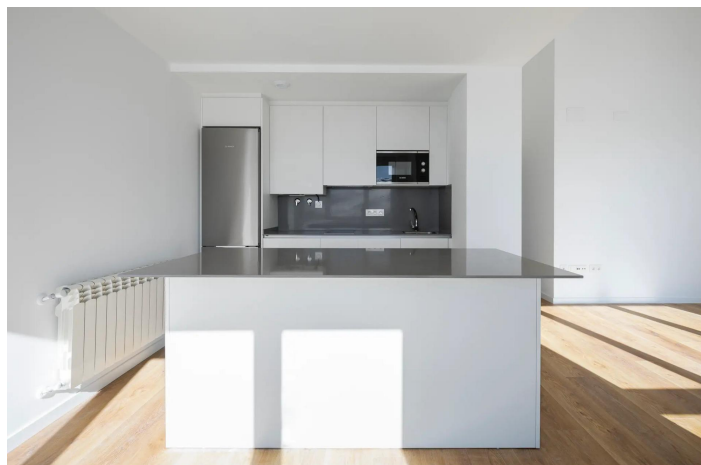

Penthouse te koop in Monachil, Granada

345.000 €

Referentie: RS71721 Slaapkamers: 1 Badkamers: 1 Perceelgrootte: 66m²

Granada, Monachil

NIEUWBOUW RESIDENTIEEL IN SIERRA NEVADANew Build residential bestaat uit 20 sleutelklare studio's en appartementen, waarin de authenticiteit van traditie en modern comfort perfect samengaan.Elk detail is zorgvuldig geselecteerd om een uitzonderlijke woonervaring te bieden. Van keukens die zijn uitgerust met state-of-the-art technologie tot grote ramen die zijn ontworpen om te genieten van ongeëvenaarde uitzichten.Vloeren en badkamers met Porcelanosa-materialen om te genieten van maximale garantie en comfort.Een van de weinige nieuwbouwcomplexen in de Sierra Nevada. Geniet van totale ontspanning na een enerverende dag op de piste. Het complex heeft een sauna, perfect om tot rust te komen en lichaam en geest te verjongen. Er is ook een veelzijdige multifunctionele ruimte, perfect om onvergetelijke momenten te delen met familie en vrienden.In dit idyllische winterlandschap staat diversiteit centraal in elke residentie, zodat elke bewoner zijn perfecte thuis vindt.Dit exclusieve wooncomplex is strategisch gelegen op slechts 5 minuten lopen van de stoeltjeslift Virgen de las Nieves, die je rechtstreeks naar de spannende skipistes brengt.In het hart van de Sierra Nevada is Pradollano het stedelijke en commerciële epicentrum, waar bewoners het gemak vinden van supermarkten, restaurants, pubs en boetieks, zodat je alle voorzieningen binnen handbereik hebt.Residential begrijpt hoe belangrijk het is om een speciale ruimte te hebben voor je sneeuwuitrusting. Daarom heeft elke residentie een skilocker, garageruimte en berging, ontworpen om al je winteruitrusting in perfecte staat te houden.924