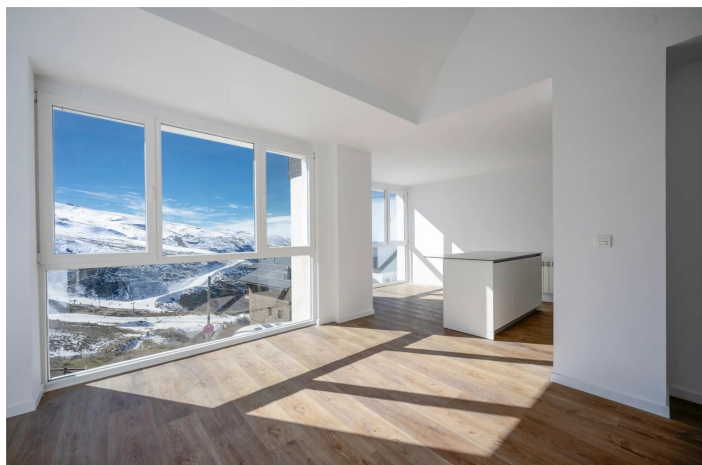

Penthouse te koop in Monachil, Granada

345.000 €

Referentie: RS71721 Slaapkamers: 1 Badkamers: 1 Perceelgrootte: 66m²

Granada, Monachil

NIEUWBOUW RESIDENTIEEL IN SIERRA NEVADANew Build residential bestaat uit 20 sleutelklare studio's en appartementen, waarin de authenticiteit van traditie en modern comfort perfect samengaan.Elk detail is zorgvuldig geselecteerd om een uitzonderlijke woonervaring te bieden. Van keukens die zijn uitgerust met state-of-the-art technologie tot grote ramen die zijn ontworpen om te genieten van ongeëvenaarde uitzichten.Vloeren en badkamers met Porcelanosa-materialen om te genieten van maximale garantie en comfort.Een van de weinige nieuwbouwcomplexen in de Sierra Nevada. Geniet van totale ontspanning na een enerverende dag op de piste. Het complex heeft een sauna, perfect om tot rust te komen en lichaam en geest te verjongen. Er is ook een veelzijdige multifunctionele ruimte, perfect om onvergetelijke momenten te delen met familie en vrienden.In dit idyllische winterlandschap staat diversiteit centraal in elke residentie, zodat elke bewoner zijn perfecte thuis vindt.Dit exclusieve wooncomplex is strategisch gelegen op slechts 5 minuten lopen van de stoeltjeslift Virgen de las Nieves, die je rechtstreeks naar de spannende skipistes brengt.In het hart van de Sierra Nevada is Pradollano het stedelijke en commerciële epicentrum, waar bewoners het gemak vinden van supermarkten, restaurants, pubs en boetieks, zodat je alle voorzieningen binnen handbereik hebt.Residential begrijpt hoe belangrijk het is om een speciale ruimte te hebben voor je sneeuwuitrusting. Daarom heeft elke residentie een skilocker, garageruimte en berging, ontworpen om al je winteruitrusting in perfecte staat te houden.924