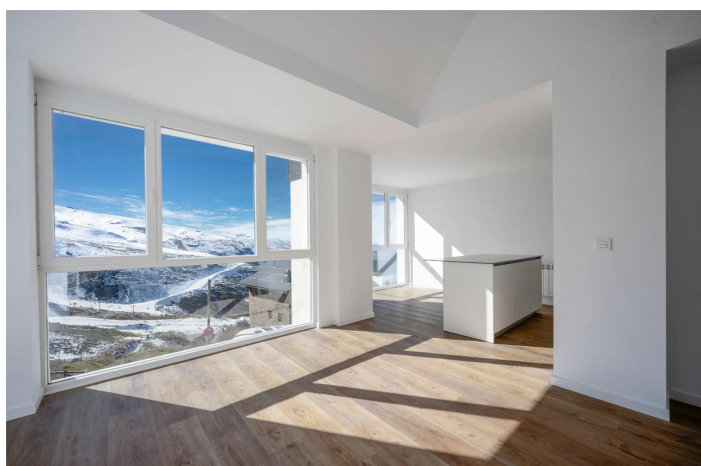

Penthouse zum Verkauf in Monachil, Granada

395.000 €

Referenz: RS71722 Schlafzimmer: 2 Badezimmer: 1 Garten: 69m²

Granada, Monachil

NEU GEBaute WOHNUNGEN IN SIERRA NEVADANew Build Residential besteht aus 20 schlüsselfertigen Studios und Apartments, die die Authentizität der Tradition und den modernen Komfort perfekt miteinander verbinden.Jedes Detail wurde sorgfältig ausgewählt, um ein außergewöhnliches Wohnerlebnis zu bieten. Von den mit modernster Technik ausgestatteten Küchen bis hin zu den großen Fenstern, die mit einer unvergleichlichen Aussicht begeistern.Fußböden und Bäder mit Porcelanosa-Materialien, um ein Maximum an Garantie und Komfort zu genießen.Einer der wenigen Neubaukomplexe in der Sierra Nevada.Genießen Sie totale Entspannung nach einem aufregenden Tag auf den Pisten. Die Anlage verfügt über eine Sauna, in der Sie sich entspannen und Körper und Geist verjüngen können. Außerdem gibt es einen vielseitigen Mehrzweckraum, der sich perfekt für unvergessliche Momente mit Familie und Freunden eignet.In diesem idyllischen Winterwunderland steht die Vielfalt im Mittelpunkt jeder Wohnung, damit jeder Bewohner sein perfektes Zuhause findet.Die strategisch günstig gelegene, exklusive Wohnanlage ist nur 5 Gehminuten vom Sessellift Virgen de las Nieves entfernt, der Sie direkt zu den aufregenden Skipisten bringt.Im Herzen der Sierra Nevada ist Pradollano das urbane und kommerzielle Epizentrum, das seinen Bewohnern die Annehmlichkeiten von Supermärkten, Restaurants, Kneipen und Boutiquen bietet, so dass Sie alle Annehmlichkeiten auf Knopfdruck erreichen können.Residential weiß, wie wichtig es ist, einen eigenen Raum für die Schneeausrüstung zu haben. Aus diesem Grund gehören zu jeder Wohnung ein Skischrank, ein Garagenplatz und ein Abstellraum, in dem Sie Ihre Winterausrüstung in perfektem Zustand aufbewahren können.924