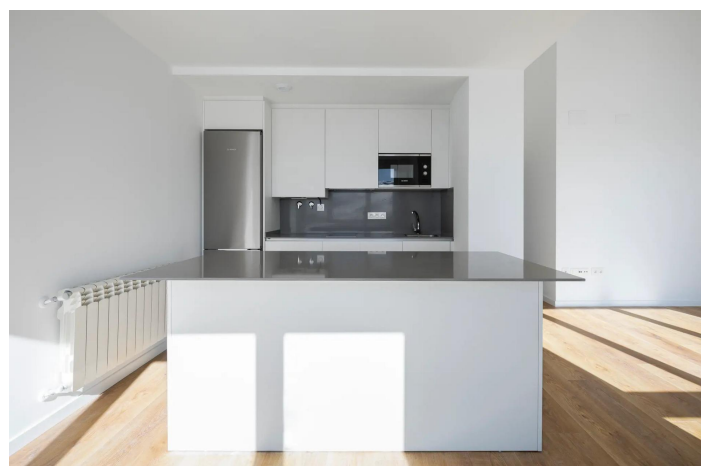

Penthouse zum Verkauf in Monachil, Granada

395.000 €

Referenz: RS71722 Schlafzimmer: 2 Badezimmer: 1 Garten: 69m²

Granada, Monachil

NEU GEBaute WOHNUNGEN IN SIERRA NEVADANew Build Residential besteht aus 20 schlüsselfertigen Studios und Apartments, die die Authentizität der Tradition und den modernen Komfort perfekt miteinander verbinden.Jedes Detail wurde sorgfältig ausgewählt, um ein außergewöhnliches Wohnerlebnis zu bieten. Von den mit modernster Technik ausgestatteten Küchen bis hin zu den großen Fenstern, die mit einer unvergleichlichen Aussicht begeistern.Fußböden und Bäder mit Porcelanosa-Materialien, um ein Maximum an Garantie und Komfort zu genießen.Einer der wenigen Neubaukomplexe in der Sierra Nevada.Genießen Sie totale Entspannung nach einem aufregenden Tag auf den Pisten. Die Anlage verfügt über eine Sauna, in der Sie sich entspannen und Körper und Geist verjüngen können. Außerdem gibt es einen vielseitigen Mehrzweckraum, der sich perfekt für unvergessliche Momente mit Familie und Freunden eignet.In diesem idyllischen Winterwunderland steht die Vielfalt im Mittelpunkt jeder Wohnung, damit jeder Bewohner sein perfektes Zuhause findet.Die strategisch günstig gelegene, exklusive Wohnanlage ist nur 5 Gehminuten vom Sessellift Virgen de las Nieves entfernt, der Sie direkt zu den aufregenden Skipisten bringt.Im Herzen der Sierra Nevada ist Pradollano das urbane und kommerzielle Epizentrum, das seinen Bewohnern die Annehmlichkeiten von Supermärkten, Restaurants, Kneipen und Boutiquen bietet, so dass Sie alle Annehmlichkeiten auf Knopfdruck erreichen können.Residential weiß, wie wichtig es ist, einen eigenen Raum für die Schneeausrüstung zu haben. Aus diesem Grund gehören zu jeder Wohnung ein Skischrank, ein Garagenplatz und ein Abstellraum, in dem Sie Ihre Winterausrüstung in perfektem Zustand aufbewahren können.924