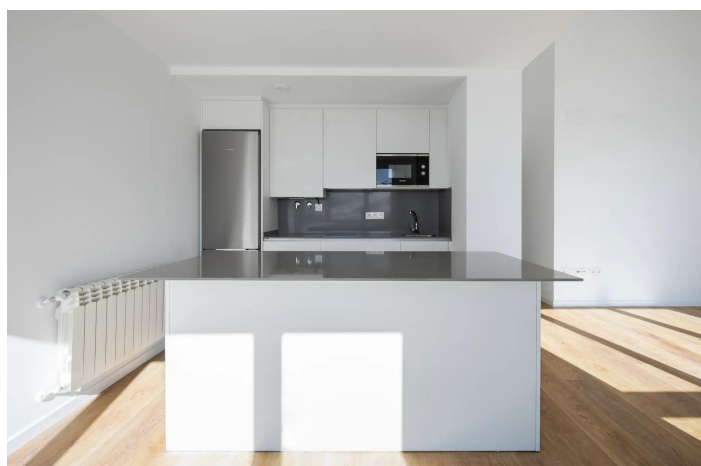

## Granada, Monachil

RESIDENCIAL DE OBRA NUEVA EN SIERRA NEVADA&#13;&#13;Residencial de obra nueva consta de 20 estudios y apartamentos listos para entregar, que fusionan a la perfección la autenticidad de la tradición y el confort moderno.&#13;&#13;Cada detalle ha sido meticulosamente seleccionado para proporcionar una experiencia de vida excepcional. Desde cocinas equipadas con tecnología de última generación, hasta grandes ventanales diseñados para deleitar con vistas incomparables.&#13;Suelos y baños con materiales de Porcelanosa para disfrutar de la máxima garantía y confort.&#13;Uno de los pocos complejos de nueva construcción en Sierra Nevada. &#13;&#13;Disfrute de un relax total después de un emocionante día en las pistas. El complejo cuenta con una sauna, perfecta para desconectar y rejuvenecer cuerpo y mente. También hay un versátil espacio polivalente, perfecto para compartir momentos inolvidables con familiares y amigos.&#13;&#13;En este idílico paraíso invernal, la diversidad está en el corazón de cada residencia, garantizando que cada residente encuentre su hogar perfecto.&#13;&#13;Estratégicamente situado, este exclusivo complejo residencial se encuentra a sólo 5 minutos a pie del telesilla Virgen de las Nieves, que le transportará directamente a las emocionantes pistas de esquí.&#13;&#13;En el corazón de Sierra Nevada, Pradollano se erige como epicentro urbano y comercial, ofreciéndole todas las comodidades a su alcance.&#13;&#13;Residencial entiende la importancia de tener un espacio dedicado para el equipo de nieve. Por este motivo, casi todas las viviendas incluyen un guardaesquí, una plaza de garaje y un trastero, diseñados para mantener todo su equipo de invierno en perfectas condiciones.&#13;&#13;&#13;&#13;924