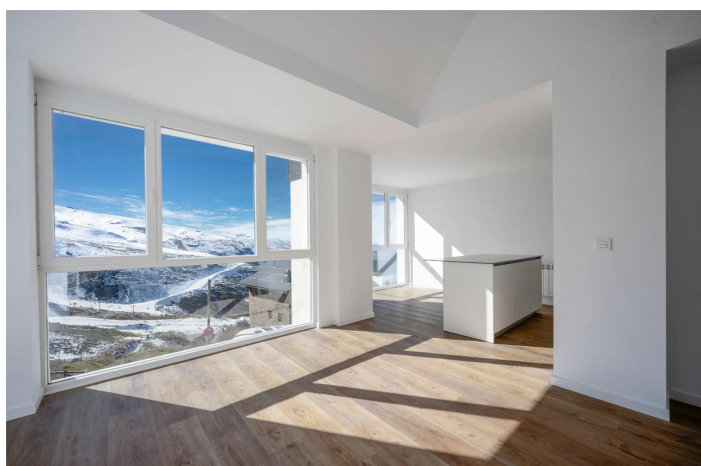

## Granada, Monachil

RESIDENCIAL DE OBRA NUEVA EN SIERRA NEVADA&#13;&#13;Residencial de obra nueva consta de 20 estudios y apartamentos listos para entregar, que fusionan a la perfección la autenticidad de la tradición y el confort moderno.&#13;&#13;Cada detalle ha sido meticulosamente seleccionado para proporcionar una experiencia de vida excepcional. Desde cocinas equipadas con tecnología de última generación, hasta grandes ventanales diseñados para deleitar con vistas incomparables.&#13;Suelos y baños con materiales de Porcelanosa para disfrutar de la máxima garantía y confort.&#13;Uno de los pocos complejos de nueva construcción en Sierra Nevada. &#13;&#13;Disfrute de un relax total después de un emocionante día en las pistas. El complejo cuenta con una sauna, perfecta para desconectar y rejuvenecer cuerpo y mente. También hay un versátil espacio polivalente, perfecto para compartir momentos inolvidables con familiares y amigos.&#13;&#13;En este idílico paraíso invernal, la diversidad está en el corazón de cada residencia, garantizando que cada residente encuentre su hogar perfecto.&#13;&#13;Estratégicamente situado, este exclusivo complejo residencial se encuentra a sólo 5 minutos a pie del telesilla Virgen de las Nieves, que le transportará directamente a las emocionantes pistas de esquí.&#13;&#13;En el corazón de Sierra Nevada, Pradollano se erige como epicentro urbano y comercial, ofreciéndole todas las comodidades a su alcance.&#13;&#13;Residencial entiende la importancia de tener un espacio dedicado para el equipo de nieve. Por este motivo, casi todas las viviendas incluyen un guardaesquí, una plaza de garaje y un trastero, diseñados para mantener todo su equipo de invierno en perfectas condiciones.&#13;&#13;&#13;&#13;924