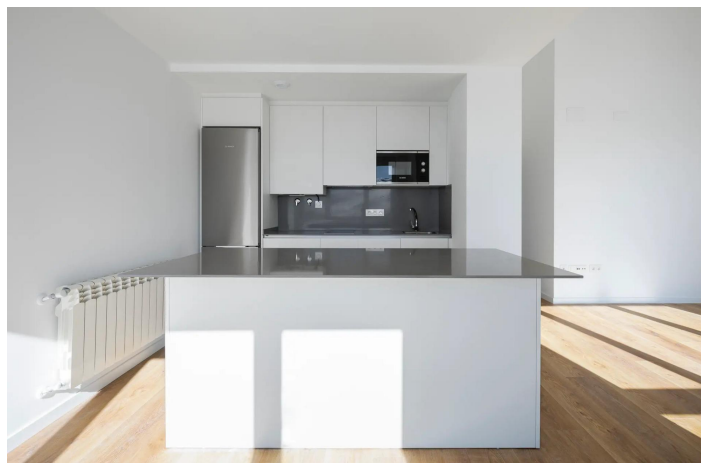

Penthouse te koop in Monachil, Granada

395.000 €

Referentie: RS71722 Slaapkamers: 2 Badkamers: 1 Perceelgrootte: 69m²

Granada, Monachil

NIEUWBOUW RESIDENTIEEL IN SIERRA NEVADANew Build residential bestaat uit 20 sleutelklare studio's en appartementen, waarin de authenticiteit van traditie en modern comfort perfect samengaan.Elk detail is zorgvuldig geselecteerd om een uitzonderlijke woonervaring te bieden. Van keukens die zijn uitgerust met state-of-the-art technologie tot grote ramen die zijn ontworpen om te genieten van ongeëvenaarde uitzichten.Vloeren en badkamers met Porcelanosa-materialen om te genieten van maximale garantie en comfort.Een van de weinige nieuwbouwcomplexen in de Sierra Nevada. Geniet van totale ontspanning na een enerverende dag op de piste. Het complex heeft een sauna, perfect om tot rust te komen en lichaam en geest te verjongen. Er is ook een veelzijdige multifunctionele ruimte, perfect om onvergetelijke momenten te delen met familie en vrienden.In dit idyllische winterlandschap staat diversiteit centraal in elke residentie, zodat elke bewoner zijn perfecte thuis vindt.Dit exclusieve wooncomplex is strategisch gelegen op slechts 5 minuten lopen van de stoeltjeslift Virgen de las Nieves, die je rechtstreeks naar de spannende skipistes brengt.In het hart van de Sierra Nevada is Pradollano het stedelijke en commerciële epicentrum, waar bewoners het gemak vinden van supermarkten, restaurants, pubs en boetieks, zodat je alle voorzieningen binnen handbereik hebt.Residential begrijpt hoe belangrijk het is om een speciale ruimte te hebben voor je sneeuwuitrusting. Daarom heeft elke residentie een skilocker, garageruimte en berging, ontworpen om al je winteruitrusting in perfecte staat te houden.924