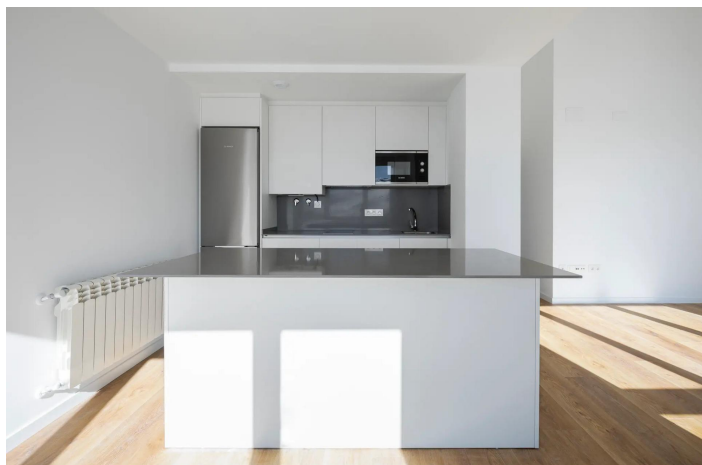

Wohnung zum Verkauf in Monachil, Granada

400.000 €

Referenz: RS71904 Schlafzimmer: 3 Badezimmer: 2 Garten: 116m²

Granada, Monachil

NEU GEBaute WOHNUNGEN IN SIERRA NEVADANew Build Residential besteht aus 20 schlüsselfertigen Studios und Apartments, die die Authentizität der Tradition und den modernen Komfort perfekt miteinander verbinden.Jedes Detail wurde sorgfältig ausgewählt, um ein außergewöhnliches Wohnerlebnis zu bieten. Von den mit modernster Technik ausgestatteten Küchen bis hin zu den großen Fenstern, die mit einer unvergleichlichen Aussicht begeistern.Fußböden und Bäder mit Porcelanosa-Materialien, um ein Maximum an Garantie und Komfort zu genießen.Einer der wenigen Neubaukomplexe in der Sierra Nevada.Genießen Sie totale Entspannung nach einem aufregenden Tag auf den Pisten. Die Anlage verfügt über eine Sauna, in der Sie sich entspannen und Körper und Geist verjüngen können. Außerdem gibt es einen vielseitigen Mehrzweckraum, der sich perfekt für unvergessliche Momente mit Familie und Freunden eignet.In diesem idyllischen Winterwunderland steht die Vielfalt im Mittelpunkt jeder Wohnung, damit jeder Bewohner sein perfektes Zuhause findet.Die strategisch günstig gelegene, exklusive Wohnanlage ist nur 5 Gehminuten vom Sessellift Virgen de las Nieves entfernt, der Sie direkt zu den aufregenden Skipisten bringt.Im Herzen der Sierra Nevada ist Pradollano das urbane und kommerzielle Epizentrum, das seinen Bewohnern die Annehmlichkeiten von Supermärkten, Restaurants, Kneipen und Boutiquen bietet, so dass Sie alle Annehmlichkeiten auf Knopfdruck erreichen können.Residential weiß, wie wichtig es ist, einen eigenen Raum für die Schneeausrüstung zu haben. Aus diesem Grund gehören zu jeder Wohnung ein Skischrank, ein Garagenplatz und ein Abstellraum, in dem Sie Ihre Winterausrüstung in perfektem Zustand aufbewahren können.924