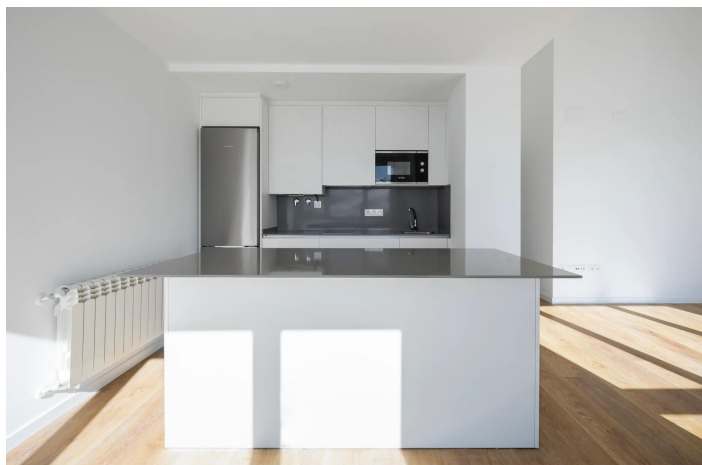

Apartamento en venta en Monachil, Granada

400.000 €

Referencia: RS71904 Dormitorios: 3 Baños: 2 Construido: 116m²

Granada, Monachil

RESIDENCIAL DE OBRA NUEVA EN SIERRA NEVADAResidencial de obra nueva consta de 20 estudios y apartamentos listos para entregar, que fusionan a la perfección la autenticidad de la tradición y el confort moderno.Cada detalle ha sido meticulosamente seleccionado para proporcionar una experiencia de vida excepcional. Desde cocinas equipadas con tecnología de última generación, hasta grandes ventanales diseñados para deleitar con vistas incomparables.Suelos y baños con materiales de Porcelanosa para disfrutar de la máxima garantía y confort.Uno de los pocos complejos de nueva construcción en Sierra Nevada. Disfrute de un relax total después de un emocionante día en las pistas. El complejo cuenta con una sauna, perfecta para desconectar y rejuvenecer cuerpo y mente. También hay un versátil espacio polivalente, perfecto para compartir momentos inolvidables con familiares y amigos.En este idílico paraíso invernal, la diversidad está en el corazón de cada residencia, garantizando que cada residente encuentre su hogar perfecto.Estratégicamente situado, este exclusivo complejo residencial se encuentra a sólo 5 minutos a pie del telesilla Virgen de las Nieves, que le transportará directamente a las emocionantes pistas de esquí.En el corazón de Sierra Nevada, Pradollano se erige como epicentro urbano y comercial, ofreciendo a sus residentes la comodidad de supermercados, restaurantes, pubs y boutiques, ofreciéndole todas las comodidades a su alcance.Residencial entiende la importancia de tener un espacio dedicado para el equipo de nieve. Por este motivo, casi todas las viviendas incluyen un guardaesquí, una plaza de garaje y un trastero, diseñados para mantener todo su equipo de invierno en perfectas condiciones.924