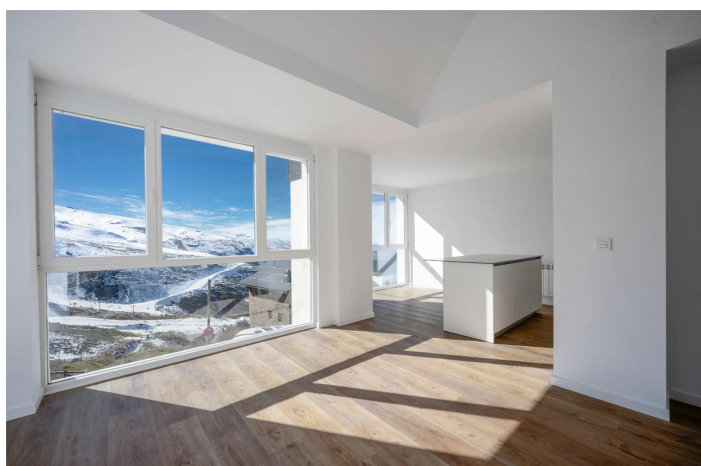

Ático en venta en Monachil, Granada

345.000 €

Referencia: RS79231 Dormitorios: 1 Baños: 1 Construido: 66m²

Granada, Monachil

RESIDENCIAL DE OBRA NUEVA EN SIERRA NEVADAResidencial de obra nueva consta de 20 estudios y apartamentos listos para entregar, que fusionan a la perfección la autenticidad de la tradición y el confort moderno.Cada detalle ha sido meticulosamente seleccionado para proporcionar una experiencia de vida excepcional. Desde cocinas equipadas con tecnología de última generación, hasta grandes ventanales diseñados para deleitar con vistas incomparables.Suelos y baños con materiales de Porcelanosa para disfrutar de la máxima garantía y confort.Uno de los pocos complejos de nueva construcción en Sierra Nevada. Disfrute de un relax total después de un emocionante día en las pistas. El complejo cuenta con una sauna, perfecta para desconectar y rejuvenecer cuerpo y mente. También hay un versátil espacio polivalente, perfecto para compartir momentos inolvidables con familiares y amigos.En este idílico paraíso invernal, la diversidad está en el corazón de cada residencia, garantizando que cada residente encuentre su hogar perfecto.Estratégicamente situado, este exclusivo complejo residencial se encuentra a sólo 5 minutos a pie del telesilla Virgen de las Nieves, que le transportará directamente a las emocionantes pistas de esquí.En el corazón de Sierra Nevada, Pradollano se erige como epicentro urbano y comercial, ofreciéndole todas las comodidades a su alcance.Residencial entiende la importancia de tener un espacio dedicado para el equipo de nieve. Por este motivo, casi todas las viviendas incluyen un guardaesquí, una plaza de garaje y un trastero, diseñados para mantener todo su equipo de invierno en perfectas condiciones.924