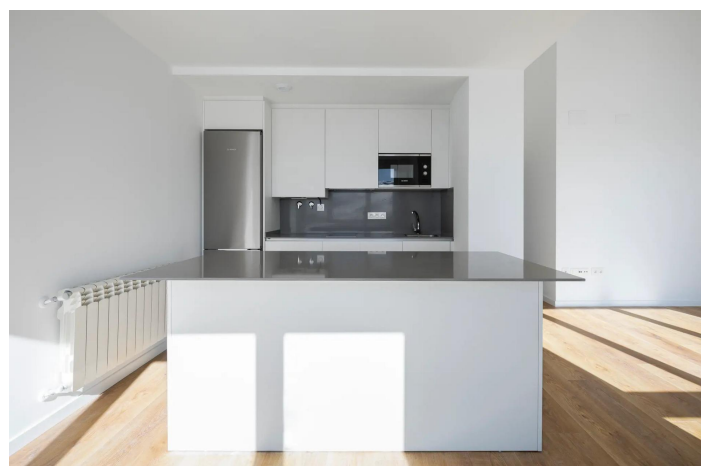

Ático en venta en Monachil, Granada

345.000 €

Referencia: RS79231 Dormitorios: 1 Baños: 1 Construido: 66m²

Granada, Monachil

RESIDENCIAL DE OBRA NUEVA EN SIERRA NEVADAResidencial de obra nueva consta de 20 estudios y apartamentos listos para entregar, que fusionan a la perfección la autenticidad de la tradición y el confort moderno.Cada detalle ha sido meticulosamente seleccionado para proporcionar una experiencia de vida excepcional. Desde cocinas equipadas con tecnología de última generación, hasta grandes ventanales diseñados para deleitar con vistas incomparables.Suelos y baños con materiales de Porcelanosa para disfrutar de la máxima garantía y confort.Uno de los pocos complejos de nueva construcción en Sierra Nevada. Disfrute de un relax total después de un emocionante día en las pistas. El complejo cuenta con una sauna, perfecta para desconectar y rejuvenecer cuerpo y mente. También hay un versátil espacio polivalente, perfecto para compartir momentos inolvidables con familiares y amigos.En este idílico paraíso invernal, la diversidad está en el corazón de cada residencia, garantizando que cada residente encuentre su hogar perfecto.Estratégicamente situado, este exclusivo complejo residencial se encuentra a sólo 5 minutos a pie del telesilla Virgen de las Nieves, que le transportará directamente a las emocionantes pistas de esquí.En el corazón de Sierra Nevada, Pradollano se erige como epicentro urbano y comercial, ofreciéndole todas las comodidades a su alcance.Residencial entiende la importancia de tener un espacio dedicado para el equipo de nieve. Por este motivo, casi todas las viviendas incluyen un guardaesquí, una plaza de garaje y un trastero, diseñados para mantener todo su equipo de invierno en perfectas condiciones.924