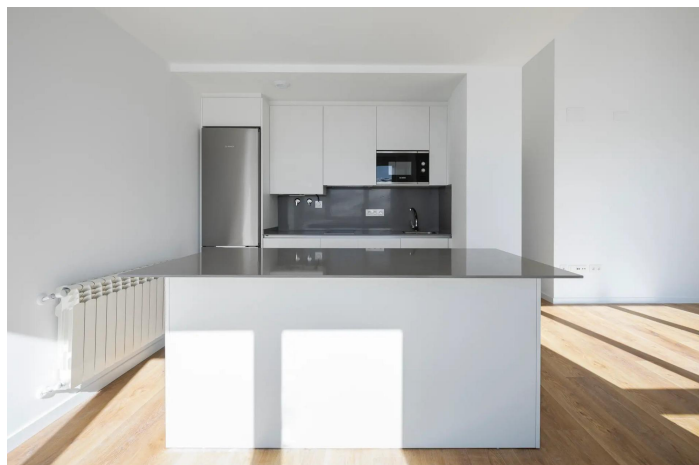

Ático en venta en Monachil, Granada

395.000 €

Referencia: RS79232 Dormitorios: 2 Baños: 1 Construido: 69m²

Granada, Monachil

RESIDENCIAL DE OBRA NUEVA EN SIERRA NEVADAResidencial de obra nueva consta de 20 estudios y apartamentos listos para entregar, que fusionan a la perfección la autenticidad de la tradición y el confort moderno.Cada detalle ha sido meticulosamente seleccionado para proporcionar una experiencia de vida excepcional. Desde cocinas equipadas con tecnología de última generación, hasta grandes ventanales diseñados para deleitar con vistas incomparables.Suelos y baños con materiales de Porcelanosa para disfrutar de la máxima garantía y confort.Uno de los pocos complejos de nueva construcción en Sierra Nevada. Disfrute de un relax total después de un emocionante día en las pistas. El complejo cuenta con una sauna, perfecta para desconectar y rejuvenecer cuerpo y mente. También hay un versátil espacio polivalente, perfecto para compartir momentos inolvidables con familiares y amigos.En este idílico paraíso invernal, la diversidad está en el corazón de cada residencia, garantizando que cada residente encuentre su hogar perfecto.Estratégicamente situado, este exclusivo complejo residencial se encuentra a sólo 5 minutos a pie del telesilla Virgen de las Nieves, que le transportará directamente a las emocionantes pistas de esquí.En el corazón de Sierra Nevada, Pradollano se erige como epicentro urbano y comercial, ofreciendo a sus residentes la comodidad de supermercados, restaurantes, pubs y boutiques, ofreciéndole todas las comodidades a su alcance.Residencial entiende la importancia de tener un espacio dedicado para el equipo de nieve. Por este motivo, casi todas las viviendas incluyen un guardaesquí, una plaza de garaje y un trastero, diseñados para mantener todo su equipo de invierno en perfectas condiciones.924