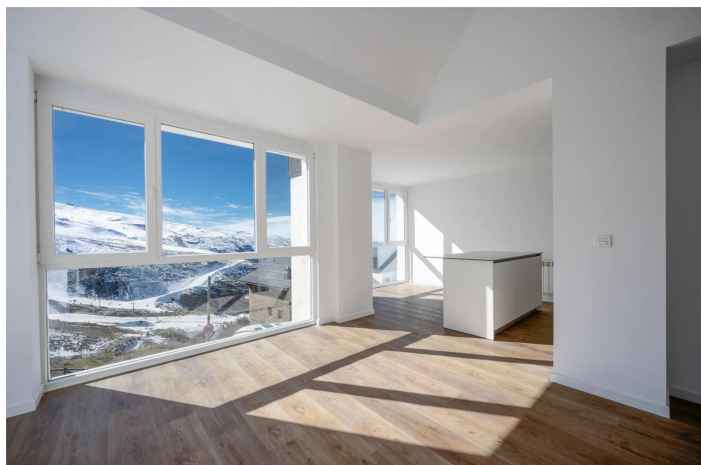

Ático en venta en Monachil, Granada

395.000 €

Referencia: RS79232 Dormitorios: 2 Baños: 1 Construido: 69m²

Granada, Monachil

RESIDENCIAL DE OBRA NUEVA EN SIERRA NEVADAResidencial de obra nueva consta de 20 estudios y apartamentos listos para entregar, que fusionan a la perfección la autenticidad de la tradición y el confort moderno.Cada detalle ha sido meticulosamente seleccionado para proporcionar una experiencia de vida excepcional. Desde cocinas equipadas con tecnología de última generación, hasta grandes ventanales diseñados para deleitar con vistas incomparables.Suelos y baños con materiales de Porcelanosa para disfrutar de la máxima garantía y confort.Uno de los pocos complejos de nueva construcción en Sierra Nevada. Disfrute de un relax total después de un emocionante día en las pistas. El complejo cuenta con una sauna, perfecta para desconectar y rejuvenecer cuerpo y mente. También hay un versátil espacio polivalente, perfecto para compartir momentos inolvidables con familiares y amigos.En este idílico paraíso invernal, la diversidad está en el corazón de cada residencia, garantizando que cada residente encuentre su hogar perfecto.Estratégicamente situado, este exclusivo complejo residencial se encuentra a sólo 5 minutos a pie del telesilla Virgen de las Nieves, que le transportará directamente a las emocionantes pistas de esquí.En el corazón de Sierra Nevada, Pradollano se erige como epicentro urbano y comercial, ofreciendo a sus residentes la comodidad de supermercados, restaurantes, pubs y boutiques, ofreciéndole todas las comodidades a su alcance.Residencial entiende la importancia de tener un espacio dedicado para el equipo de nieve. Por este motivo, casi todas las viviendas incluyen un guardaesquí, una plaza de garaje y un trastero, diseñados para mantener todo su equipo de invierno en perfectas condiciones.924