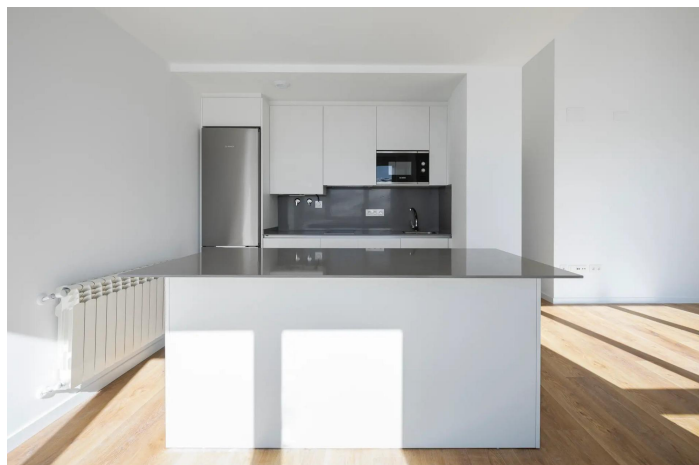

Penthouse te koop in Monachil, Granada

395.000 €

Referentie: RS79232 Slaapkamers: 2 Badkamers: 1 Perceelgrootte: 69m²

Granada, Monachil

NIEUWBOUW RESIDENTIEEL IN SIERRA NEVADANew Build residential bestaat uit 20 sleutelklare studio's en appartementen, waarin de authenticiteit van traditie en modern comfort perfect samengaan.Elk detail is zorgvuldig geselecteerd om een uitzonderlijke woonervaring te bieden. Van keukens die zijn uitgerust met state-of-the-art technologie tot grote ramen die zijn ontworpen om te genieten van ongeëvenaarde uitzichten.Vloeren en badkamers met Porcelanosa-materialen om te genieten van maximale garantie en comfort.Een van de weinige nieuwbouwcomplexen in de Sierra Nevada. Geniet van totale ontspanning na een enerverende dag op de piste. Het complex heeft een sauna, perfect om tot rust te komen en lichaam en geest te verjongen. Er is ook een veelzijdige multifunctionele ruimte, perfect om onvergetelijke momenten te delen met familie en vrienden.In dit idyllische winterlandschap staat diversiteit centraal in elke residentie, zodat elke bewoner zijn perfecte thuis vindt.Dit exclusieve wooncomplex is strategisch gelegen op slechts 5 minuten lopen van de stoeltjeslift Virgen de las Nieves, die je rechtstreeks naar de spannende skipistes brengt.In het hart van de Sierra Nevada is Pradollano het stedelijke en commerciële epicentrum, waar bewoners het gemak vinden van supermarkten, restaurants, pubs en boetieks, zodat je alle voorzieningen binnen handbereik hebt.Residential begrijpt hoe belangrijk het is om een speciale ruimte te hebben voor je sneeuwuitrusting. Daarom heeft elke residentie een skilocker, garageruimte en berging, ontworpen om al je winteruitrusting in perfecte staat te houden.924