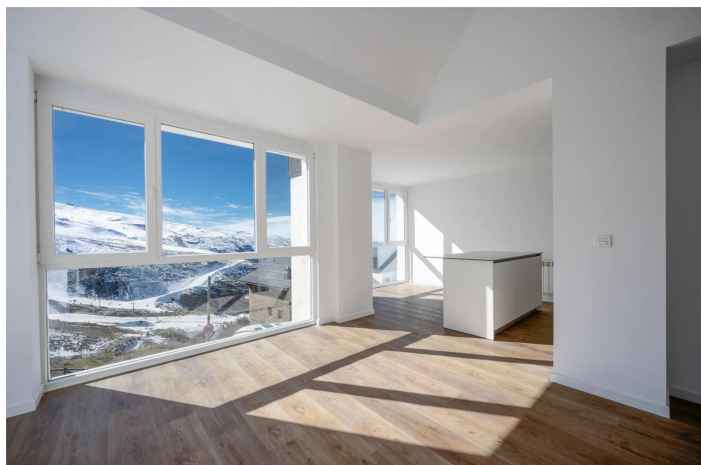

Penthouse te koop in Monachil, Granada

395.000 €

Referentie: RS79232 Slaapkamers: 2 Badkamers: 1 Perceelgrootte: 69m²

Granada, Monachil

NIEUWBOUW RESIDENTIEEL IN SIERRA NEVADANew Build residential bestaat uit 20 sleutelklare studio's en appartementen, waarin de authenticiteit van traditie en modern comfort perfect samengaan.Elk detail is zorgvuldig geselecteerd om een uitzonderlijke woonervaring te bieden. Van keukens die zijn uitgerust met state-of-the-art technologie tot grote ramen die zijn ontworpen om te genieten van ongeëvenaarde uitzichten.Vloeren en badkamers met Porcelanosa-materialen om te genieten van maximale garantie en comfort.Een van de weinige nieuwbouwcomplexen in de Sierra Nevada. Geniet van totale ontspanning na een enerverende dag op de piste. Het complex heeft een sauna, perfect om tot rust te komen en lichaam en geest te verjongen. Er is ook een veelzijdige multifunctionele ruimte, perfect om onvergetelijke momenten te delen met familie en vrienden.In dit idyllische winterlandschap staat diversiteit centraal in elke residentie, zodat elke bewoner zijn perfecte thuis vindt.Dit exclusieve wooncomplex is strategisch gelegen op slechts 5 minuten lopen van de stoeltjeslift Virgen de las Nieves, die je rechtstreeks naar de spannende skipistes brengt.In het hart van de Sierra Nevada is Pradollano het stedelijke en commerciële epicentrum, waar bewoners het gemak vinden van supermarkten, restaurants, pubs en boetieks, zodat je alle voorzieningen binnen handbereik hebt.Residential begrijpt hoe belangrijk het is om een speciale ruimte te hebben voor je sneeuwuitrusting. Daarom heeft elke residentie een skilocker, garageruimte en berging, ontworpen om al je winteruitrusting in perfecte staat te houden.924