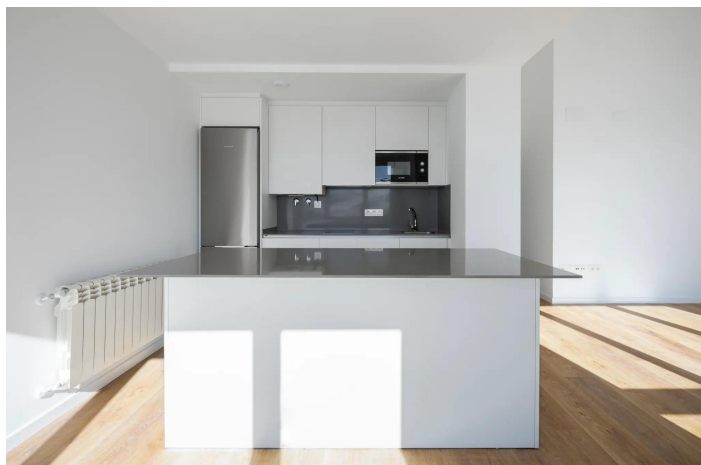

Appartement te koop in Monachil, Granada

400.000 €

Referentie: RS79412 Slaapkamers: 3 Badkamers: 2 Perceelgrootte: 116m²

Granada, Monachil

NIEUWBOUW RESIDENTIEEL IN SIERRA NEVADANew Build residential bestaat uit 20 sleutelklare studio's en appartementen, waarin de authenticiteit van traditie en modern comfort perfect samengaan.Elk detail is zorgvuldig geselecteerd om een uitzonderlijke woonervaring te bieden. Van keukens die zijn uitgerust met state-of-the-art technologie tot grote ramen die zijn ontworpen om te genieten van ongeëvenaarde uitzichten.Vloeren en badkamers met Porcelanosa-materialen om te genieten van maximale garantie en comfort.Een van de weinige nieuwbouwcomplexen in de Sierra Nevada. Geniet van totale ontspanning na een enerverende dag op de piste. Het complex heeft een sauna, perfect om tot rust te komen en lichaam en geest te verjongen. Er is ook een veelzijdige multifunctionele ruimte, perfect om onvergetelijke momenten te delen met familie en vrienden.In dit idyllische winterlandschap staat diversiteit centraal in elke residentie, zodat elke bewoner zijn perfecte thuis vindt.Dit exclusieve wooncomplex is strategisch gelegen op slechts 5 minuten lopen van de stoeltjeslift Virgen de las Nieves, die je rechtstreeks naar de spannende skipistes brengt.In het hart van de Sierra Nevada is Pradollano het stedelijke en commerciële epicentrum, waar bewoners het gemak vinden van supermarkten, restaurants, pubs en boetieks, zodat je alle voorzieningen binnen handbereik hebt.Residential begrijpt hoe belangrijk het is om een speciale ruimte te hebben voor je sneeuwuitrusting. Daarom heeft elke residentie een skilocker, garageruimte en berging, ontworpen om al je winteruitrusting in perfecte staat te houden.924