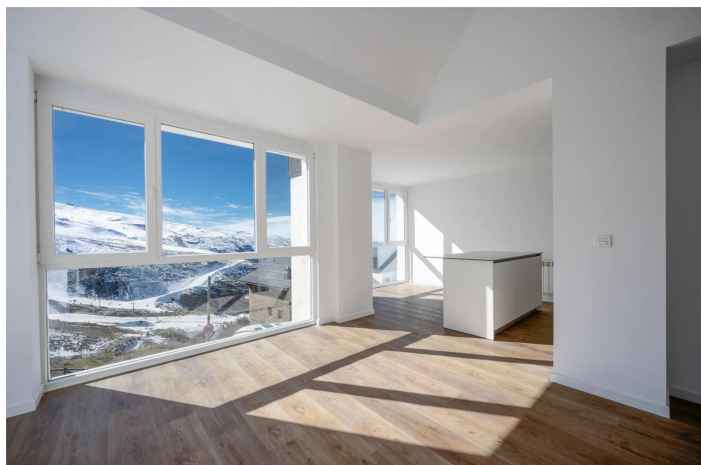

Penthouse te koop in Monachil, Granada

345.000 €

Referentie: RS79630 Slaapkamers: 1 Badkamers: 1 Perceelgrootte: 66m²

Granada, Monachil

NIEUWBOUW RESIDENTIEEL IN SIERRA NEVADANew Build residential bestaat uit 20 sleutelklare studio's en appartementen, waarin de authenticiteit van traditie en modern comfort perfect samengaan.Elk detail is zorgvuldig geselecteerd om een uitzonderlijke woonervaring te bieden. Van keukens die zijn uitgerust met state-of-the-art technologie tot grote ramen die zijn ontworpen om te genieten van ongeëvenaarde uitzichten.Vloeren en badkamers met Porcelanosa-materialen om te genieten van maximale garantie en comfort.Een van de weinige nieuwbouwcomplexen in de Sierra Nevada. Geniet van totale ontspanning na een enerverende dag op de piste. Het complex heeft een sauna, perfect om tot rust te komen en lichaam en geest te verjongen. Er is ook een veelzijdige multifunctionele ruimte, perfect om onvergetelijke momenten te delen met familie en vrienden.In dit idyllische winterlandschap staat diversiteit centraal in elke residentie, zodat elke bewoner zijn perfecte thuis vindt.Dit exclusieve wooncomplex is strategisch gelegen op slechts 5 minuten lopen van de stoeltjeslift Virgen de las Nieves, die je rechtstreeks naar de spannende skipistes brengt.In het hart van de Sierra Nevada is Pradollano het stedelijke en commerciële epicentrum, waar bewoners het gemak vinden van supermarkten, restaurants, pubs en boetieks, zodat je alle voorzieningen binnen handbereik hebt.Residential begrijpt hoe belangrijk het is om een speciale ruimte te hebben voor je sneeuwuitrusting. Daarom heeft elke residentie een skilocker, garageruimte en berging, ontworpen om al je winteruitrusting in perfecte staat te houden.924