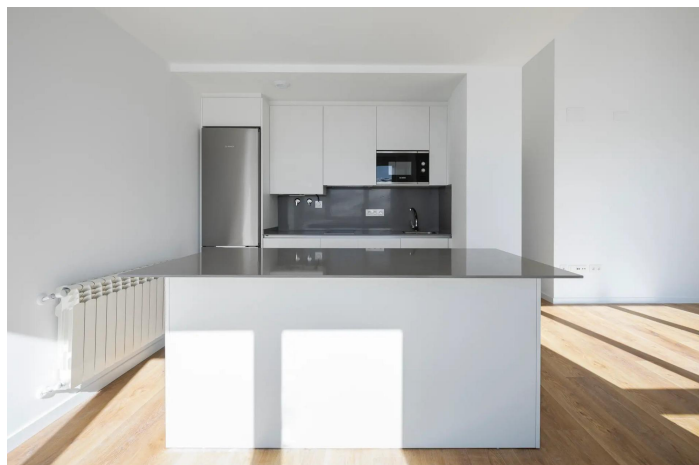

Penthouse te koop in Monachil, Granada

345.000 €

Referentie: RS79630 Slaapkamers: 1 Badkamers: 1 Perceelgrootte: 66m²

Granada, Monachil

NIEUWBOUW RESIDENTIEEL IN SIERRA NEVADANew Build residential bestaat uit 20 sleutelklare studio's en appartementen, waarin de authenticiteit van traditie en modern comfort perfect samengaan.Elk detail is zorgvuldig geselecteerd om een uitzonderlijke woonervaring te bieden. Van keukens die zijn uitgerust met state-of-the-art technologie tot grote ramen die zijn ontworpen om te genieten van ongeëvenaarde uitzichten.Vloeren en badkamers met Porcelanosa-materialen om te genieten van maximale garantie en comfort.Een van de weinige nieuwbouwcomplexen in de Sierra Nevada. Geniet van totale ontspanning na een enerverende dag op de piste. Het complex heeft een sauna, perfect om tot rust te komen en lichaam en geest te verjongen. Er is ook een veelzijdige multifunctionele ruimte, perfect om onvergetelijke momenten te delen met familie en vrienden.In dit idyllische winterlandschap staat diversiteit centraal in elke residentie, zodat elke bewoner zijn perfecte thuis vindt.Dit exclusieve wooncomplex is strategisch gelegen op slechts 5 minuten lopen van de stoeltjeslift Virgen de las Nieves, die je rechtstreeks naar de spannende skipistes brengt.In het hart van de Sierra Nevada is Pradollano het stedelijke en commerciële epicentrum, waar bewoners het gemak vinden van supermarkten, restaurants, pubs en boetieks, zodat je alle voorzieningen binnen handbereik hebt.Residential begrijpt hoe belangrijk het is om een speciale ruimte te hebben voor je sneeuwuitrusting. Daarom heeft elke residentie een skilocker, garageruimte en berging, ontworpen om al je winteruitrusting in perfecte staat te houden.924