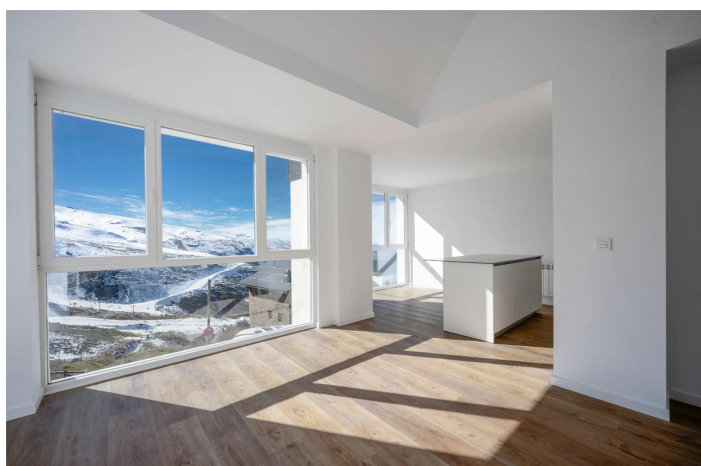

Ático en venta en Monachil, Granada

395.000 €

Referencia: RS79631 Dormitorios: 2 Baños: 1 Construido: 69m²

Granada, Monachil

RESIDENCIAL DE OBRA NUEVA EN SIERRA NEVADAResidencial de obra nueva consta de 20 estudios y apartamentos listos para entregar, que fusionan a la perfección la autenticidad de la tradición y el confort moderno.Cada detalle ha sido meticulosamente seleccionado para proporcionar una experiencia de vida excepcional. Desde cocinas equipadas con tecnología de última generación, hasta grandes ventanales diseñados para deleitar con vistas incomparables.Suelos y baños con materiales de Porcelanosa para disfrutar de la máxima garantía y confort.Uno de los pocos complejos de nueva construcción en Sierra Nevada. Disfrute de un relax total después de un emocionante día en las pistas. El complejo cuenta con una sauna, perfecta para desconectar y rejuvenecer cuerpo y mente. También hay un versátil espacio polivalente, perfecto para compartir momentos inolvidables con familiares y amigos.En este idílico paraíso invernal, la diversidad está en el corazón de cada residencia, garantizando que cada residente encuentre su hogar perfecto.Estratégicamente situado, este exclusivo complejo residencial se encuentra a sólo 5 minutos a pie del telesilla Virgen de las Nieves, que le transportará directamente a las emocionantes pistas de esquí.En el corazón de Sierra Nevada, Pradollano se erige como epicentro urbano y comercial, ofreciendo a sus residentes la comodidad de supermercados, restaurantes, pubs y boutiques, ofreciéndole todas las comodidades a su alcance.Residencial entiende la importancia de tener un espacio dedicado para el equipo de nieve. Por este motivo, casi todas las viviendas incluyen un guardaesquí, una plaza de garaje y un trastero, diseñados para mantener todo su equipo de invierno en perfectas condiciones.924