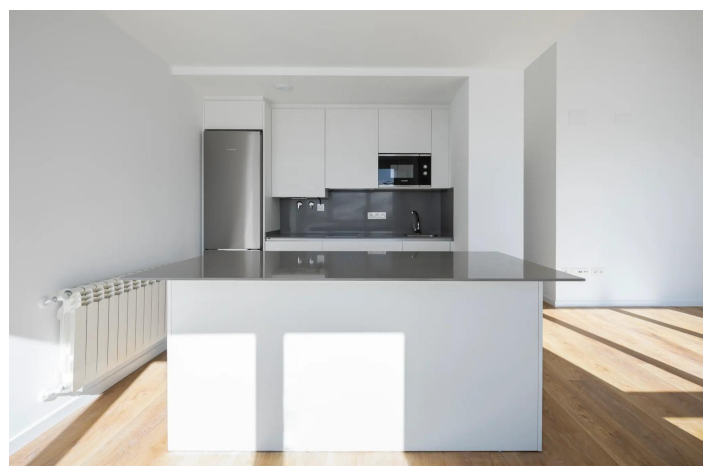

Ático en venta en Monachil, Granada

395.000 €

Referencia: RS79631 Dormitorios: 2 Baños: 1 Construido: 69m²

Granada, Monachil

RESIDENCIAL DE OBRA NUEVA EN SIERRA NEVADAResidencial de obra nueva consta de 20 estudios y apartamentos listos para entregar, que fusionan a la perfección la autenticidad de la tradición y el confort moderno.Cada detalle ha sido meticulosamente seleccionado para proporcionar una experiencia de vida excepcional. Desde cocinas equipadas con tecnología de última generación, hasta grandes ventanales diseñados para deleitar con vistas incomparables.Suelos y baños con materiales de Porcelanosa para disfrutar de la máxima garantía y confort.Uno de los pocos complejos de nueva construcción en Sierra Nevada. Disfrute de un relax total después de un emocionante día en las pistas. El complejo cuenta con una sauna, perfecta para desconectar y rejuvenecer cuerpo y mente. También hay un versátil espacio polivalente, perfecto para compartir momentos inolvidables con familiares y amigos.En este idílico paraíso invernal, la diversidad está en el corazón de cada residencia, garantizando que cada residente encuentre su hogar perfecto.Estratégicamente situado, este exclusivo complejo residencial se encuentra a sólo 5 minutos a pie del telesilla Virgen de las Nieves, que le transportará directamente a las emocionantes pistas de esquí.En el corazón de Sierra Nevada, Pradollano se erige como epicentro urbano y comercial, ofreciendo a sus residentes la comodidad de supermercados, restaurantes, pubs y boutiques, ofreciéndole todas las comodidades a su alcance.Residencial entiende la importancia de tener un espacio dedicado para el equipo de nieve. Por este motivo, casi todas las viviendas incluyen un guardaesquí, una plaza de garaje y un trastero, diseñados para mantener todo su equipo de invierno en perfectas condiciones.924