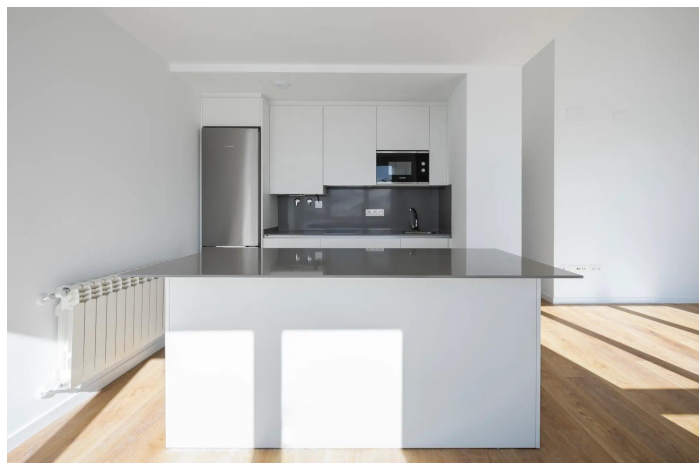

## Granada, Monachil

NIEUWBOUW RESIDENTIEEL IN SIERRA NEVADA&#13;&#13;New Build residential bestaat uit 20 sleutelklare studio's en appartementen, waarin de authenticiteit van traditie en modern comfort perfect samengaan.&#13;&#13;Elk detail is zorgvuldig geselecteerd om een uitzonderlijke woonervaring te bieden. Van keukens die zijn uitgerust met state-of-the-art technologie tot grote ramen die zijn ontworpen om te genieten van ongeëvenaarde uitzichten.&#13;Vloeren en badkamers met Porcelanosa-materialen om te genieten van maximale garantie en comfort.&#13;Een van de weinige nieuwbouwcomplexen in de Sierra Nevada. &#13;&#13;Geniet van totale ontspanning na een enerverende dag op de piste. Het complex heeft een sauna, perfect om tot rust te komen en lichaam en geest te verjongen. Er is ook een veelzijdige multifunctionele ruimte, perfect om onvergetelijke momenten te delen met familie en vrienden.&#13;&#13;In dit idyllische winterlandschap staat diversiteit centraal in elke residentie, zodat elke bewoner zijn perfecte thuis vindt.&#13;&#13;Dit exclusieve wooncomplex is strategisch gelegen op slechts 5 minuten lopen van de stoeltjeslift Virgen de las Nieves, die je rechtstreeks naar de spannende skipistes brengt.&#13;&#13;In het hart van de Sierra Nevada is Pradollano het stedelijke en commerciële epicentrum, waar bewoners het gemak vinden van supermarkten, restaurants, pubs en boetieks, zodat je alle voorzieningen binnen handbereik hebt.&#13;&#13;Residential begrijpt hoe belangrijk het is om een speciale ruimte te hebben voor je sneeuwuitrusting. Daarom heeft elke residentie een skilocker, garageruimte en berging, ontworpen om al je winteruitrusting in perfecte staat te houden.&#13;&#13;&#13;&#13;924