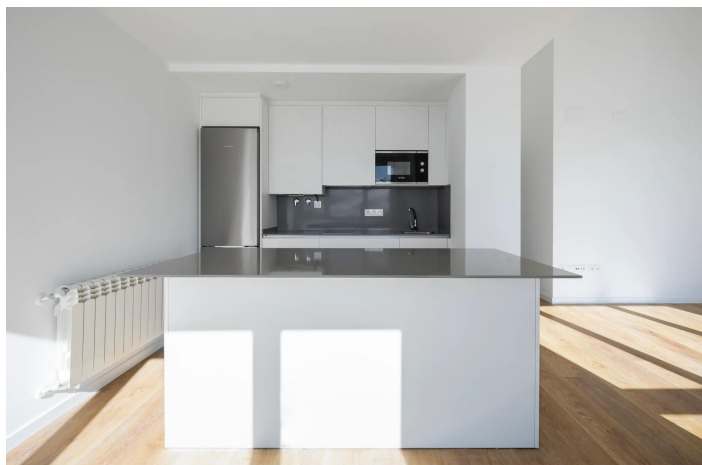

Wohnung zum Verkauf in Monachil, Granada

400.000 €

Referenz: RS79811 Schlafzimmer: 3 Badezimmer: 2 Garten: 116m²

Granada, Monachil

NEU GEBaute WOHNUNGEN IN SIERRA NEVADANew Build Residential besteht aus 20 schlüsselfertigen Studios und Apartments, die die Authentizität der Tradition und den modernen Komfort perfekt miteinander verbinden.Jedes Detail wurde sorgfältig ausgewählt, um ein außergewöhnliches Wohnerlebnis zu bieten. Von den mit modernster Technik ausgestatteten Küchen bis hin zu den großen Fenstern, die mit einer unvergleichlichen Aussicht begeistern.Fußböden und Bäder mit Porcelanosa-Materialien, um ein Maximum an Garantie und Komfort zu genießen.Einer der wenigen Neubaukomplexe in der Sierra Nevada.Genießen Sie totale Entspannung nach einem aufregenden Tag auf den Pisten. Die Anlage verfügt über eine Sauna, in der Sie sich entspannen und Körper und Geist verjüngen können. Außerdem gibt es einen vielseitigen Mehrzweckraum, der sich perfekt für unvergessliche Momente mit Familie und Freunden eignet.In diesem idyllischen Winterwunderland steht die Vielfalt im Mittelpunkt jeder Wohnung, damit jeder Bewohner sein perfektes Zuhause findet.Die strategisch günstig gelegene, exklusive Wohnanlage ist nur 5 Gehminuten vom Sessellift Virgen de las Nieves entfernt, der Sie direkt zu den aufregenden Skipisten bringt.Im Herzen der Sierra Nevada ist Pradollano das urbane und kommerzielle Epizentrum, das seinen Bewohnern die Annehmlichkeiten von Supermärkten, Restaurants, Kneipen und Boutiquen bietet, so dass Sie alle Annehmlichkeiten auf Knopfdruck erreichen können.Residential weiß, wie wichtig es ist, einen eigenen Raum für die Schneeausrüstung zu haben. Aus diesem Grund gehören zu jeder Wohnung ein Skischrank, ein Garagenplatz und ein Abstellraum, in dem Sie Ihre Winterausrüstung in perfektem Zustand aufbewahren können.924